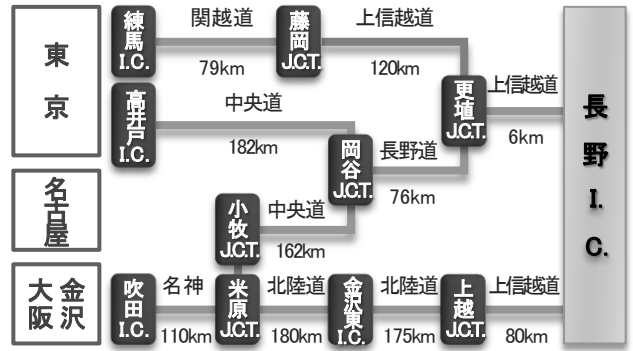

信州松代へのアクセス

2010松代イヤー実行委員会

2010
松代イヤー

〒381-1231 長野市松代町松代1360
長野市松代支所内
tel 026-278-2280 fax 026-278-6503
http://www.matsushiro-year.jp/

電車・バスご利用の場合

自動車ご利用の場合 長野I.C.から車で5分

無料駐車場

駐車場名	普通	大型	他	計	開場時間	備考
P1 松代城北	60	10	90	160	8:30/17:15	
P2 市営殿町	23	7	30	制限なし		
P3 真田宝物館東側	10	7	5	22	制限なし	施設利用者専用
P4 真田宝物館西側	60		60	制限なし		施設利用者専用
P5 旧横田家住宅	9		9	制限なし		施設利用者専用
P6 象山記念館	7	1	8	制限なし		施設利用者専用
P7 象山東	7	7	1	15	8:45/16:30	第三火曜日定休