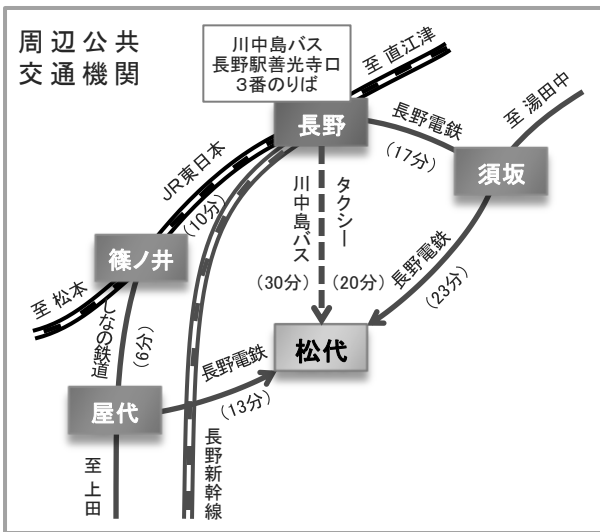

信州松代へのアクセス

2010松代イヤー実行委員会

2010
松代イヤー

〒381-1231 長野市松代町松代1360
長野市松代支所内
tel 026-278-2280 fax 026-278-6503
http://www.matsushiro-year.jp/

電車・バスご利用の場合

自動車ご利用の場合 長野I.C.から車で5分

無料駐車場

駐車場名	普通	大型	他	計	開場時間	備考
P1 松代城北	60	10	90	160	8:30/17:15	
P2 市営殿町	23	7	30	制限なし		
P3 真田宝物館東側	10	7	5	22	制限なし	施設利用者専用
P4 真田宝物館西側	60		60	制限なし		施設利用者専用
P5 旧横田家住宅	9		9	制限なし		施設利用者専用
P6 象山記念館	7	1	8	制限なし		施設利用者専用
P7 象山東	7	7	1	15	8:45/16:30	第三火曜日定休