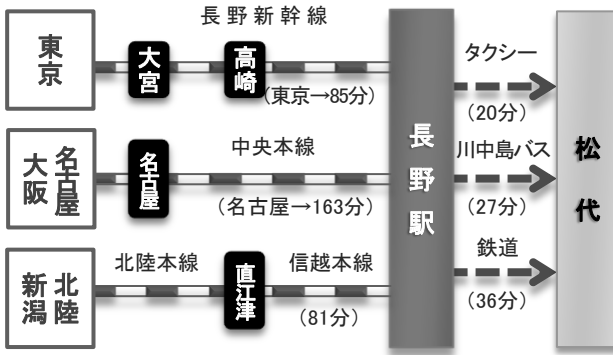

信州松代へのアクセス

2010松代イヤー実行委員会

2010
松代イヤー

〒381-1231 長野市松代町松代1360
長野市松代支所内
tel 026-278-2280 fax 026-278-6503
http://www.matsushiro-year.jp/

電車・バスご利用の場合

自動車ご利用の場合 長野I.C.から車で5分

無料駐車場

駐車場名	普通	大型	他	計	開場時間	備考
P1 松代城北	60	10	90	160	8:30/17:15	
P2 市営殿町	23	7	30	制限なし		
P3 真田宝物館東側	10	7	5	22	制限なし	施設利用者専用
P4 真田宝物館西側	60		60	制限なし		施設利用者専用
P5 旧横田家住宅	9		9	制限なし		施設利用者専用
P6 象山記念館	7	1	8	制限なし		施設利用者専用
P7 象山東	7	7	1	15	8:45/16:30	第三火曜日定休