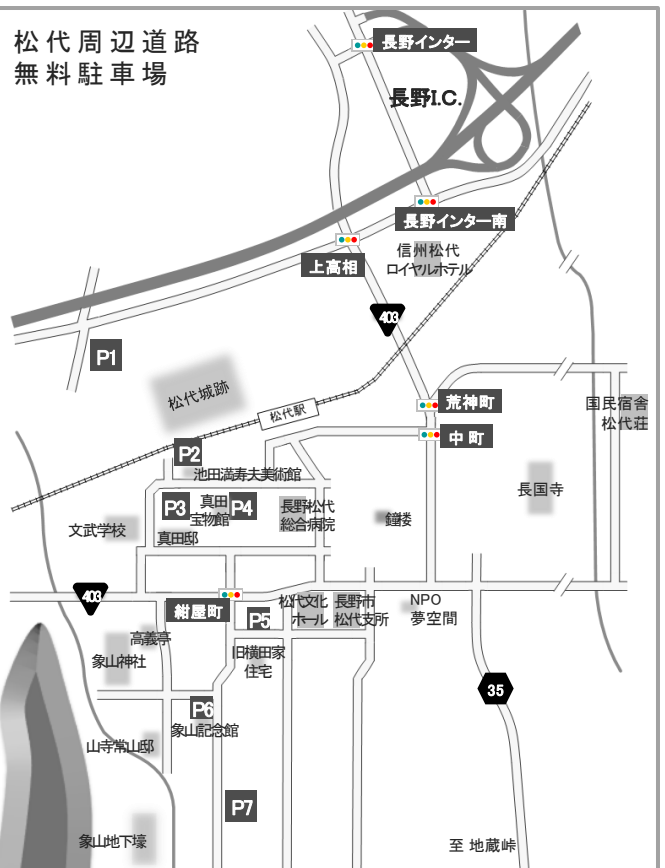

信州松代へのアクセス

2010松代イヤー実行委員会

2010
松代イヤー

〒381-1231 長野市松代町松代1360
長野市松代支所内
tel 026-278-2280 fax 026-278-6503
http://www.matsushiro-year.jp/

電車・バスご利用の場合

自動車ご利用の場合 長野I.C.から車で5分

無料駐車場

駐車場名	普通	大型	他	計	開場時間	備考
P1 松代城北	60	10	90	160	8:30/17:15	
P2 市営殿町	23	7	30	制限なし		
P3 真田宝物館東側	10	7	5	22	制限なし	施設利用者専用
P4 真田宝物館西側	60		60	制限なし		施設利用者専用
P5 旧横田家住宅	9		9	制限なし		施設利用者専用
P6 象山記念館	7	1	8	制限なし		施設利用者専用
P7 象山東	7	7	1	15	8:45/16:30	第三火曜日定休