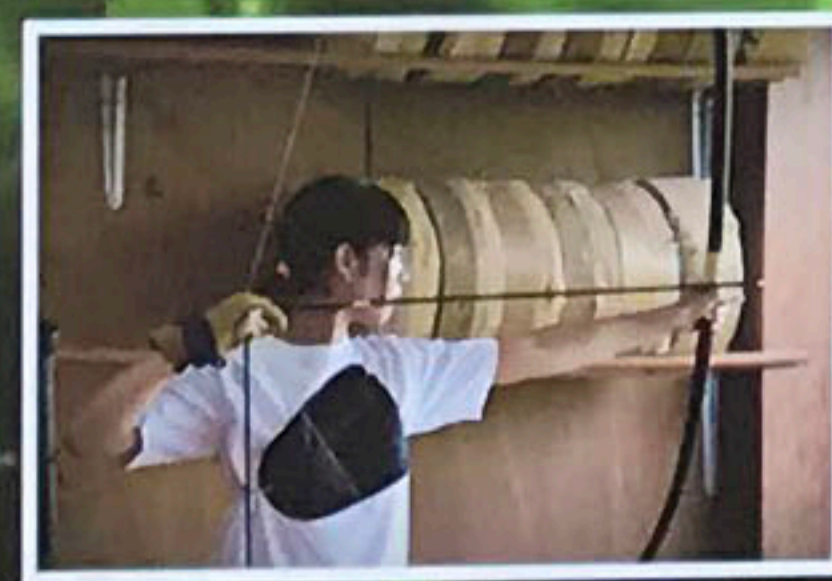

## 関連事業

☼☼☼ ギャラリートーク

日時：平成30年9月26日(水)

9月29日(土)

いずれも10時から

場所：企画展示室にて

☼☼☼ 松代の武道写真展

展示期間中、館内にて同時開催

☼☼☼ 「武道初心集」名言と写真をとろう

場所：真田わくわくルーム

展示期間中、同時開催

体験料：無料（別途入館料必要）